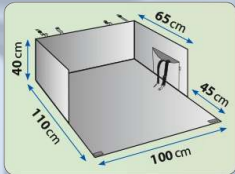

Kofferraumabdeckung DEXTER

- Schutzabdeckung aus hochwertigem Kunstleder mit Schaumrücken und hohen Seitenwänden aus PP Gewebe
- schützt den Kofferraum vor Verunreinigung, Kratzern und Hundehaaren
- durch spezielle Öffnung in der Abdeckung kann der Hund mit Leine an der Halterung im Kofferraum angebunden werden
- herausziehbarer Teil mit Schaumrücken schützt Ladekante und Stoßstange
- einfache Montage mittels Spannbändern und Klettverschlüssen
- geeignet für Schrägheck und Kombi Modelle
- leicht zu reinigen
- mit praktischem Seitenfach

Art. 561610 - Gr. M

Art. 507397 - Gr. XL

Art. 561627 - Gr. XXL

Art. 589256 - Gr. SUV

Art. 561610 - Gr. M