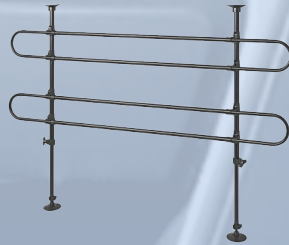

Ladkantenschutz Barry

- ◆ schützt die hintere Stoßstange des Fahrzeugs vor Kratzern beim Hineinspringen des Hundes bzw. der Gepäckverladung
- ◆ schützt den Hund vor dem Ausrutschen auf der glatten Stoßstange
- ◆ robustes, leicht zu reinigendes Kunstleder mit Schaumrücken
- ◆ einfache Montage dank eines eingenähten Klettbands
- ◆ Abmessung ca. 102 x 69 cm

Art.-Nr. 022706 Gr. M bis max. 60 cm Brustumfang

Art.-Nr. 022713 Gr. L bis max. 85 cm Brustumfang

Hundebarriere für Vordersitze

- ◆ die Barriere verhindert das Durchsteigen des Hundes zu den Vordersitzen
- ◆ einfache Montage durch Gurte mit Schnappverschluss an den Vordersitzen
- ◆ mit praktischen Staufächern
- ◆ platzsparend zusammenklappbar
- ◆ leicht zu reinigen
- ◆ Abmessung 66 x 50 cm

Art.-Nr. 791029

Gepäck- & Hundeschutzgitter 2x2

- ◆ mit 2x2 robusten Metallrohren
- ◆ in Höhe und Breite verstellbar
Höhe: 60 cm bis max. 110 cm
Breite: 85 cm bis max. 140 cm
- ◆ einfache Montage ohne Werkzeug
- ◆ besonders geeignet für Kombi / Schrägheck Modelle mit Rückbank

Art.-Nr. 001676

Gepäck- & Hundeschutzgitter 4x2

- ◆ mit 4x2 robusten Metallrohren
- ◆ in Höhe und Breite verstellbar
Höhe: 98 cm bis max. 137 cm
Breite: 80 cm bis max. 145 cm
- ◆ einfache Montage ohne Werkzeug
- ◆ besonders geeignet für Van Modelle bzw. umgeklappter Rückbank