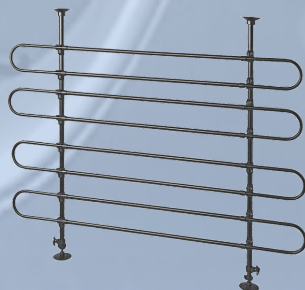

Art.-Nr. 022706 Gr. M bis max. 60 cm Brustumfang

Art.-Nr. 022713 Gr. L bis max. 85 cm Brustumfang

Hundebarriere für Vordersitze

- ◆ die Barriere verhindert das Durchsteigen des Hundes zu den Vordersitzen
- ◆ einfache Montage durch Gurte mit Schnappverschluss an den Vordersitzen
- ◆ mit praktischen Staufächern
- ◆ platzsparend zusammenklappbar
- ◆ leicht zu reinigen
- ◆ Abmessung 66 x 50 cm

Art.-Nr. 791029

Gepäck- & Hundeschutzgitter 2x2

- ◆ mit 2x2 robusten Metallrohren
- ◆ in Höhe und Breite verstellbar
Höhe: 60 cm bis max. 110 cm
Breite: 85 cm bis max. 140 cm
- ◆ einfache Montage ohne Werkzeug
- ◆ besonders geeignet für Kombi / Schrägheck Modelle mit Rückbank

Art.-Nr. 001676

Gepäck- & Hundeschutzgitter 4x2

- ◆ mit 4x2 robusten Metallrohren
- ◆ in Höhe und Breite verstellbar
Höhe: 98 cm bis max. 137 cm
Breite: 80 cm bis max. 145 cm
- ◆ einfache Montage ohne Werkzeug
- ◆ besonders geeignet für Van Modelle bzw. umgeklappter Rückbank