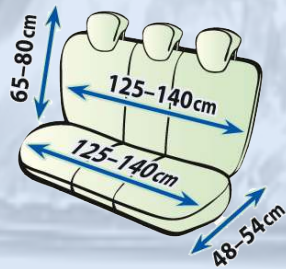

Sicherheit und Schutz für Sitze und Rückbank