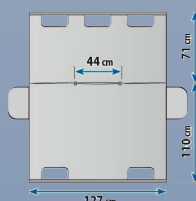

Sicherheit und Schutz für Sitze und Rückbank

Schutzbezug Orlando

- optimaler Werkstattschutz oder zur Beförderung von Passagieren, Hunden und Gepäck
- schützt effektiv vor Verschmutzung und Beschädigung
- aus robustem, wasserdichten Kunstleder
- Rückbank mit Reißverschluss verschließbare Öffnungen für die Sicherheitsgurte
- universell einsetzbar und leicht zu reinigen
- Farbe schwarz

Art.-Nr.: 503887 - für Einzelsitz

Art.-Nr.: 508684 - für Rückbank

Gr. L

Hundedecke aus Kunstleder

- aus robustem, leicht zu reinigendem Kunstleder
- mit Aussparungen für Sicherheitsgurte
- mit verstärkten Einhängelöffnungen zur Montage an den Kopfstützen zwischen Frontsitzen und Rückbank

Art.-Nr. 506451

Hundedecke aus Polypropylengewebe

- aus robustem PP Gewebe
- mit Aussparungen für Sicherheitsgurte
- mit verstärkten Einhängelöffnungen zur Montage an den Kopfstützen zwischen Frontsitzen und Rückbank

Art.-Nr. 506444 - Gr. L

Art.-Nr. 619878 - Gr. XL (noch nicht lieferbar)

Gr. L

Gr. XL