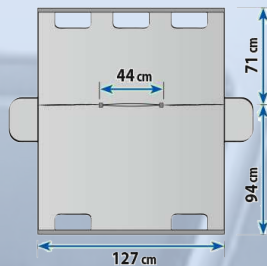

Gr. L

Hundedecke aus Kunstleder

- aus robustem, leicht zu reinigendem Kunstleder
- mit Aussparungen für Sicherheitsgurte
- mit verstärkten Einhängelöffnungen zur Montage an den Kopfstützen zwischen Frontsitzen und Rückbank

Art.-Nr. 506451