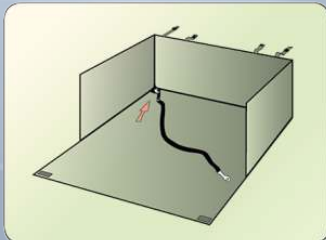

Ladkantenschutz Barry

- ◆ schützt die hintere Stoßstange des Fahrzeugs vor Kratzern beim Hineinspringen des Hundes bzw. der Gepäckverladung
- ◆ schützt den Hund vor dem Ausrutschen auf der glatten Stoßstange
- ◆ robustes, leicht zu reinigendes Kunstleder mit Schaumrücken
- ◆ einfache Montage dank eines eingenähten Klettbands
- ◆ Abmessung ca. 102 x 69 cm