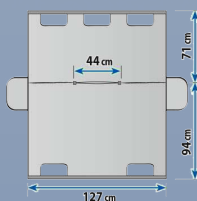

Sicherheit und Schutz für Sitze und Rückbank

Schutzbezug Orlando

- optimaler Werkstattschutz oder zur Beförderung von Passagieren, Hunden und Gepäck
- schützt effektiv vor Verschmutzung und Beschädigung
- aus robustem, wasserdichten Kunstleder
- Rückbank mit Reißverschluss verschließbare Öffnungen für die Sicherheitsgurte
- universell einsetzbar und leicht zu reinigen
- Farbe schwarz

Art.-Nr.: 503887 - für Einzelsitz

Art.-Nr.: 508684 - für Rückbank

Gr. L

Hundedecke aus Kunstleder

- aus robustem, leicht zu reinigendem Kunstleder
- mit Aussparungen für Sicherheitsgurte
- mit verstärkten Einhängelöffnungen zur Montage an den Kopfstützen zwischen Frontsitzen und Rückbank

Art.-Nr. 506451

Hundedecke aus Polypropylengewebe

- aus robustem PP Gewebe
- mit Aussparungen für Sicherheitsgurte
- mit verstärkten Einhängelöffnungen zur Montage an den Kopfstützen zwischen Frontsitzen und Rückbank

Art.-Nr. 506444 - Gr. L

Art.-Nr. 619878 - Gr. XL (noch nicht lieferbar)

Gr. L

Gr. XL